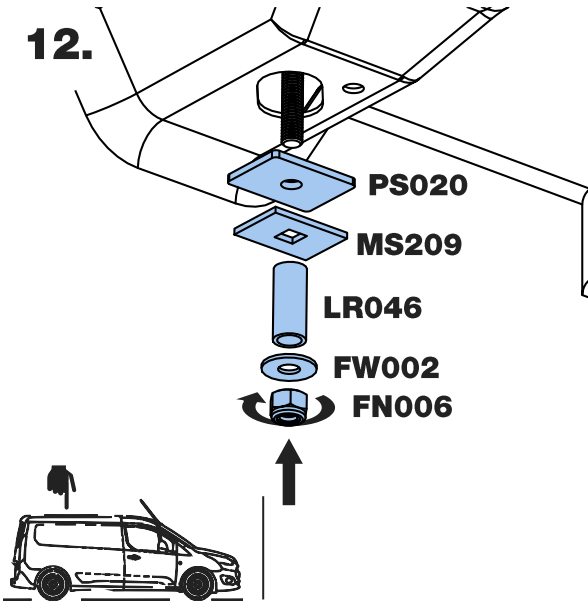

TA4PR/FL

KammBar

Instructions

CITY CRASH (✓)

According to ISO/ PAS 11154:2006

KammBar Pro

KammBar Fleet

Fitting Kit

PS178

SA398

PS176

4.

5.

18.

19.