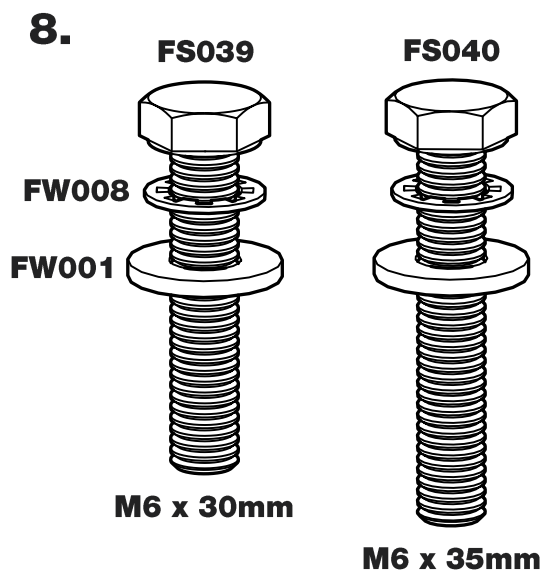

JC3PR/FL KammBar

Instructions

CITY CRASH (✓)

According to ISO/ PAS 11154:2006

KammBar Pro

KammBar Fleet

Fitting Kit

1.

2.

3.

SA397
PS252

SA397
PS253

SA397
PS252

SA398
PS252

SA398
PS253

SA398
PS252

4.

5.

12.

13.

14.

15.