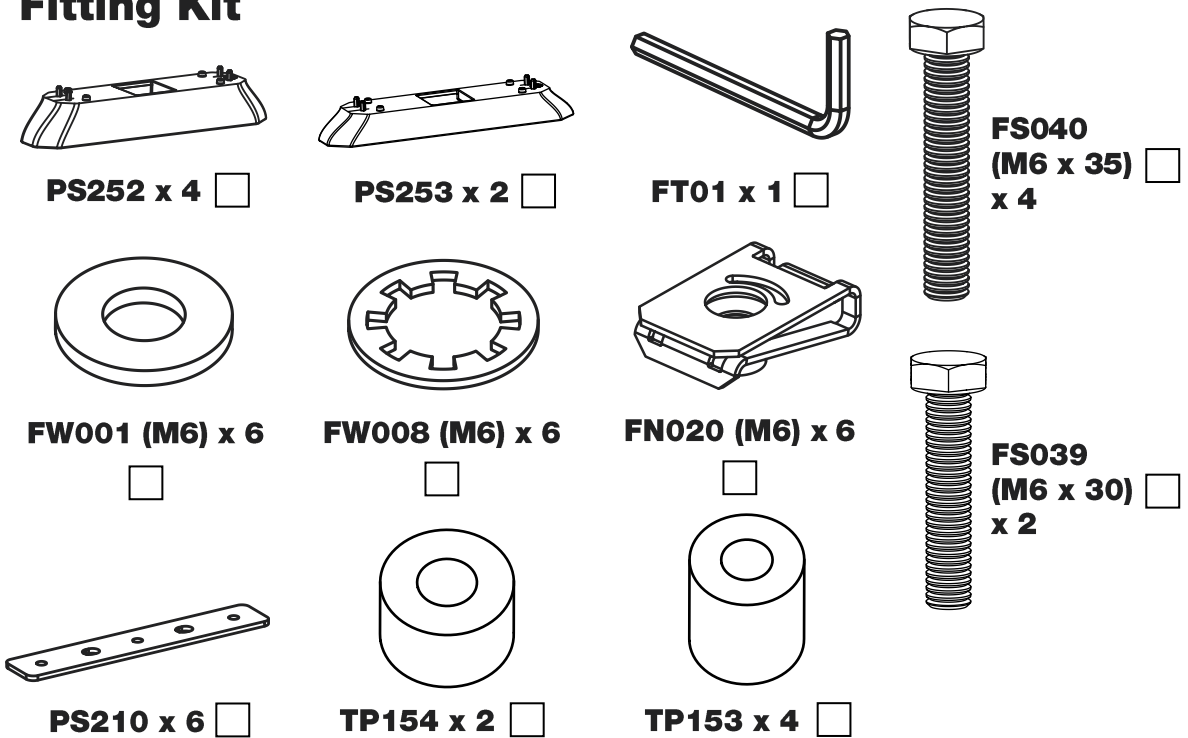

JC3PR/FL KammBar

Instructions

CITY CRASH (✓)

According to ISO/ PAS 11154:2006

KammBar Pro

KammBar Fleet

Fitting Kit

1.

4.

5.

12.

13.

14.

15.