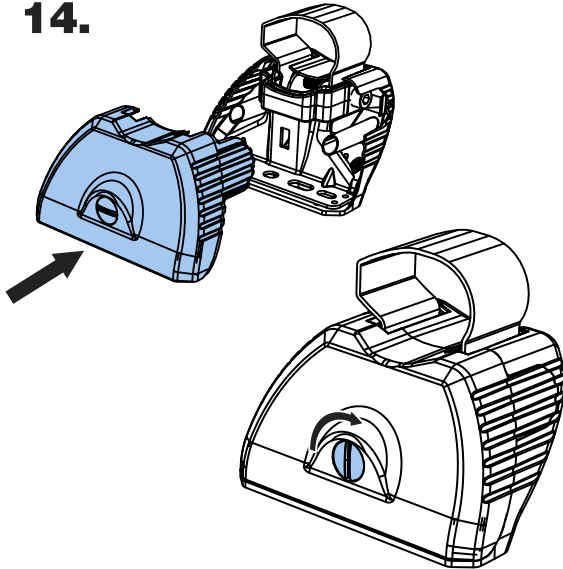

JC3PR/FL KammBar

Instructions

CITY CRASH (✓)

According to ISO/ PAS 11154:2006

KammBar Pro

KammBar Fleet

Fitting Kit

1.

4.

5.

12.

13.

14.

15.