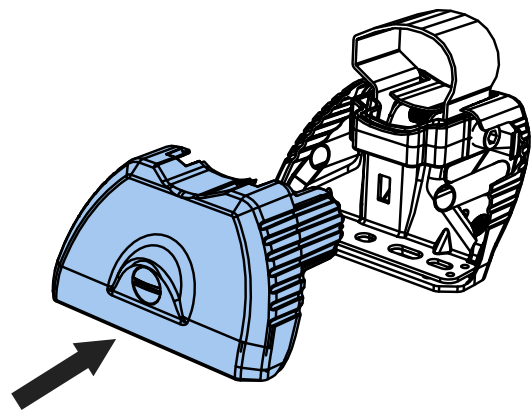

MA3PR/FL

KammBar

Instructions

CITY CRASH (✓)

According to ISO/ PAS 11154:2006

KammBar Pro

KammBar Fleet

Fitting Kit

5.

6.

7.

8.

9.

10.

11.

12.